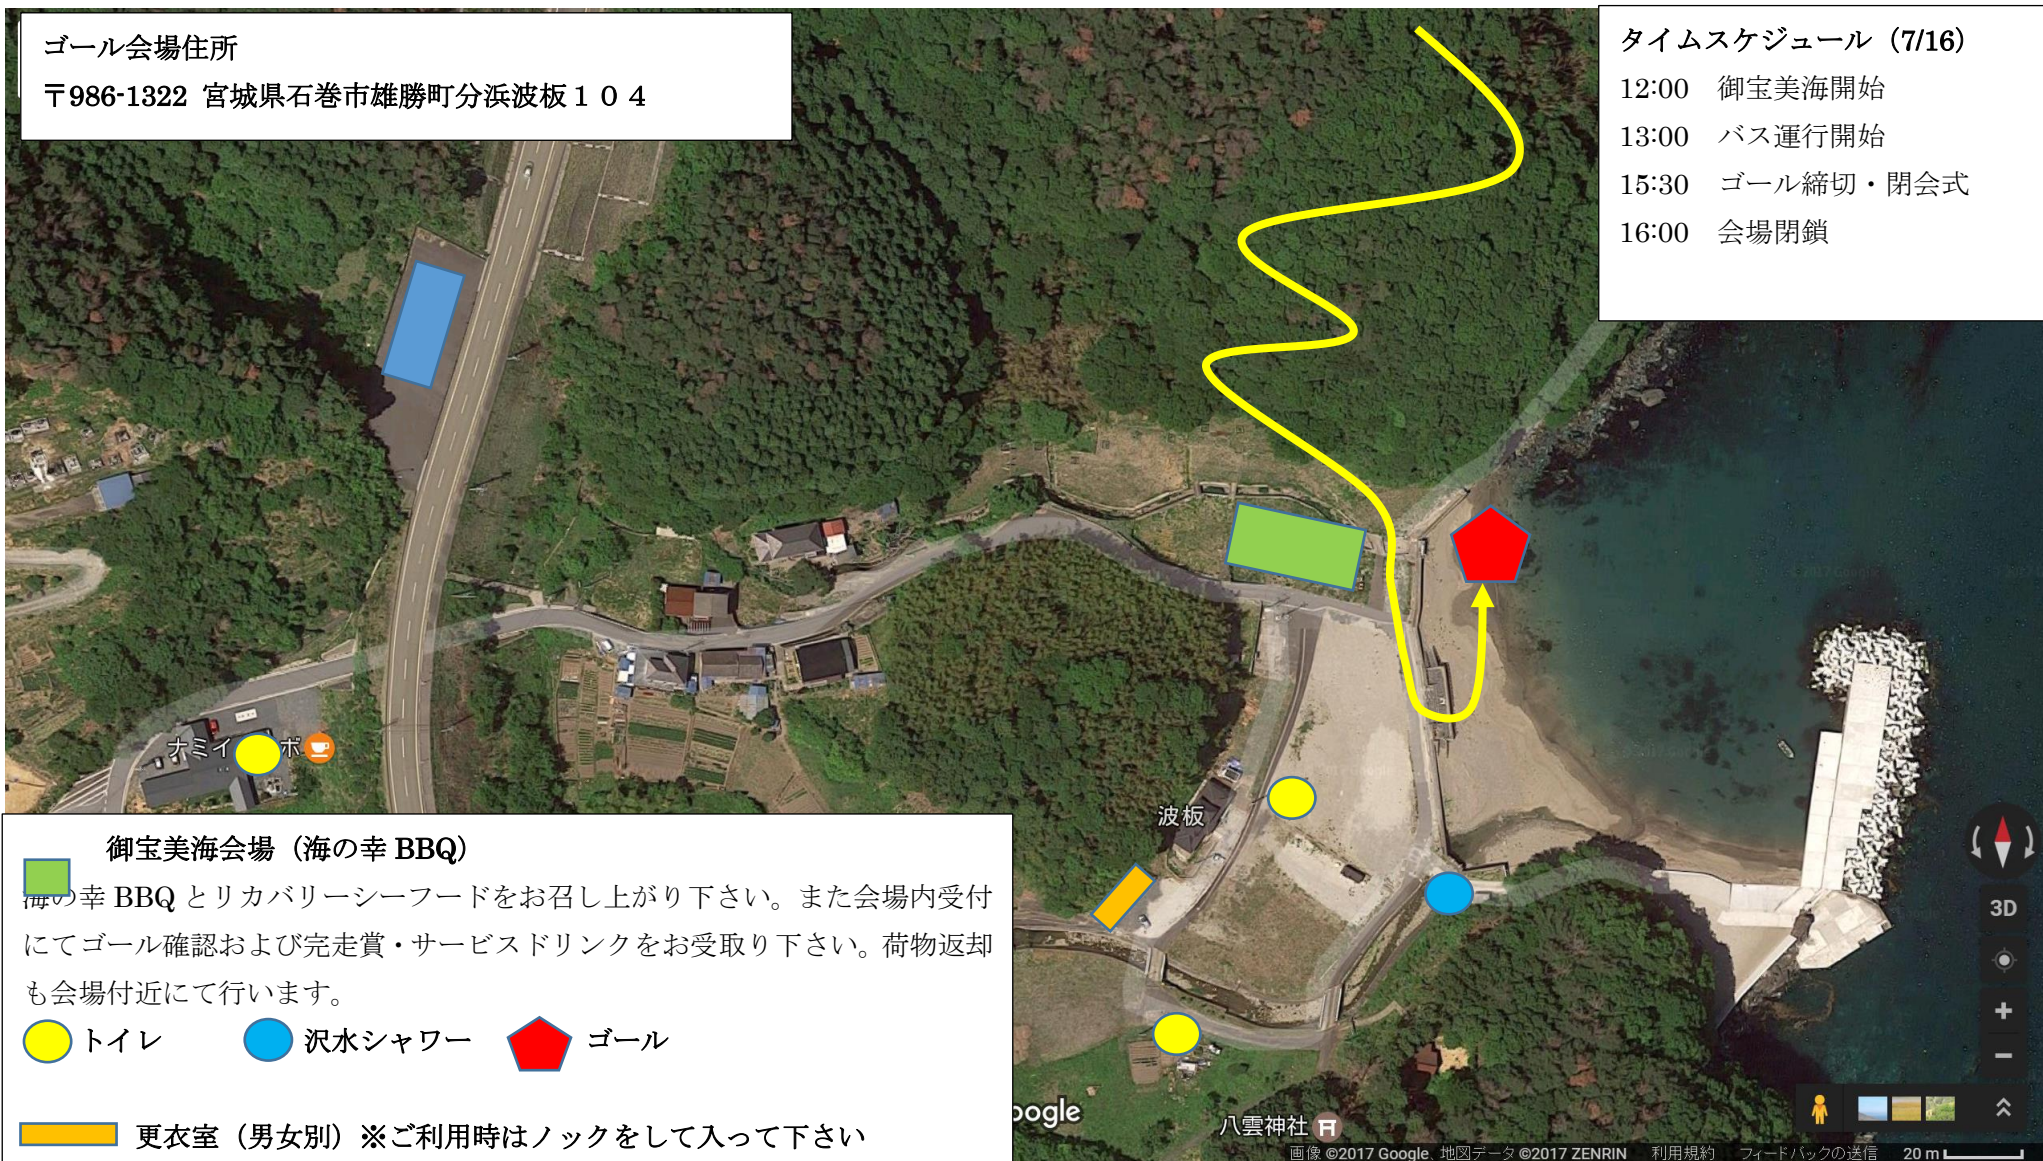

ゴール会場住所

〒986-1322 宮城県石巻市雄勝町分浜波板104

タイムスケジュール (7/16)

12:00 御宝美海開始

13:00 バス運行開始

15:30 ゴール締切・閉会式

16:00 会場閉鎖

御宝美海会場 (海の幸 BBQ)

海の幸 BBQ とリカバリーシーフードをお召し上がり下さい。また会場内受付にてゴール確認および完走賞・サービスドリンクをお受取り下さい。荷物返却も会場付近にて行います。

● トイレ ● 沢水シャワー ● ゴール

■ 更衣室 (男女別) ※ご利用時はノックをして入って下さい

■ 送迎バス乗場

駐車場までお送りします。13:00 から運行開始 (20 分間隔の予定)